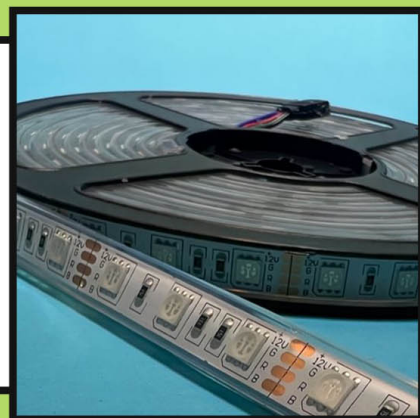

TIMA

LED STRIP LIGHT

017 32 32 21 58

0911 175 71 50

WWW.TIMA-CO.IR

@TIMA__GROUP

رابط میانی ریسه نواری

اتصال دو ریسه به هم
بدون نیاز به لحیم کاری
عرض ۸ میل و ۱۰ میل

WWW.TIMA-CO.IR

ریسه نواری مولتی کالر روکش دار

۱۲ ولت ضد آب IP۶۸ - شصت ال ای دی در هر متر
مناسب لاین استخری

ریسه نواری RGB ضد آب ۱۲ ولت فول کالر

حلقه ۵ متری

WWW.TIMA-CO.IR

ریسه نواری آیسی دار حرکتی پشت مس

۲۴ ولت مناسب لاین نوری - هر متر ۱۴ وات توان

ریسه نواری آبشاری رونده آیسی ۲۸۱۱

مناسب برای قرنیز های نوری - هر ۲۰ سانت امکان برش

حلقه ۱۰ متری

WWW.TIMA-CO.IR

ریسه نواری تراکم ۱۲۰ درایورخور جریان ثابت

نوار SMD تراکم ۱۲۰ پشت چسب دار مناسب چراغ لاینر

هر ۵ سانت امکان برش دارد