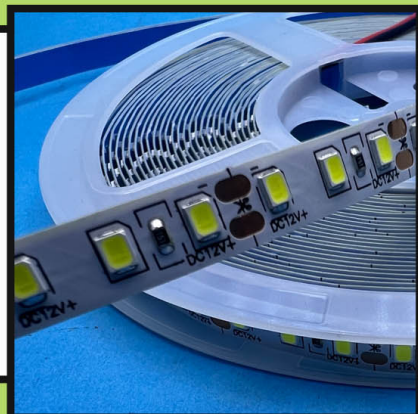

۱۴ وات توان و در هر وات ۱۱۰ لومن بهره وری نوری دارد

WWW.TIMA-CO.IR

حلقه ۵ متری

ریسه نواری ۱۲ ولت SMD تراکم ۱۲۰

امکان برش در هر ۵ سانتی متر

این ریسه ۱۰ وات توان و در هر وات ۱۲۵ لومن بهره وری نوری دارد

این ریسه توسط سوئیچینگ های ۱۲ ولتی روشن میشود