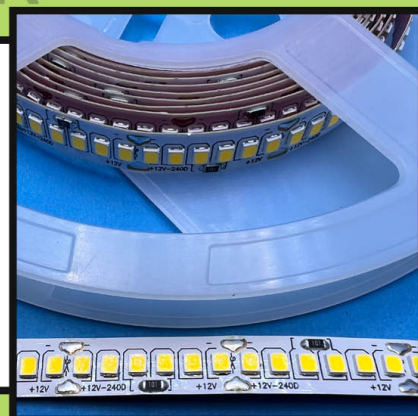

WWW.TIMA-CO.IR