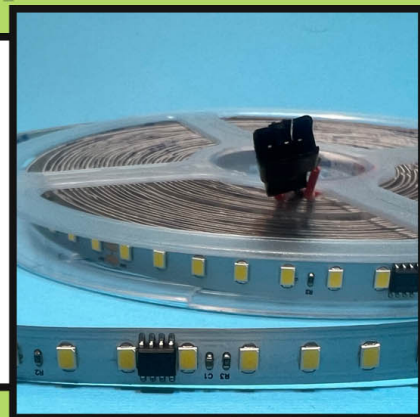

WWW.TIMA-CO.IR

ریسه نواری مولتی کالر روکش دار

۱۲ ولت ضد آب IP۶۸ - شصت ال ای دی در هر متر
مناسب لاین استخری

ریسه نواری RGB ضد آب ۱۲ ولت فول کالر

حلقه ۵ متری

WWW.TIMA-CO.IR

ریسه نواری آیسی دار حرکتی پشت مس

۲۴ ولت مناسب لاین نوری - هر متر ۱۴ وات توان

ریسه نواری آبشاری رونده آیسی ۲۸۱۱

مناسب برای قرنیز های نوری - هر ۲۰ سانت امکان برش

حلقه ۱۰ متری

WWW.TIMA-CO.IR

ریسه نواری تراکم ۱۲۰ درایورخور جریان ثابت

نوار SMD تراکم ۱۲۰ پشت چسب دار مناسب چراغ لاینر

هر ۵ سانت امکان برش دارد

برد از جنس مس

حلقه ۲۰ متری

WWW.TIMA-CO.IR

رابط میانی ریسه نواری

اتصال دو ریسه به هم
بدون نیاز به لحیم کاری
عرض ۸ میل و ۱۰ میل

WWW.TIMA-CO.IR

کانکتور ریسه نواری L شکل

عرض ۸ میل و ۱۰ میل
۹۰ درجه
بدون نیاز به لحیم کاری

حلقه ۱۰ متری

رابط میانی ریسه نواری

۲۲۰ ولت و بدون نیاز به ترانس
نور دهی این ریسه در هر وات ۱۲۰ لومن
امکان قطع کردن در هر ۱۰ سانتی متر

WWW.TIMA-CO.IR

حلقه ۱۰ متری

ریسه نواری تراکم ۲۴۰ دو ردیفه

۲۲۰ ولت و بدون نیاز به ترانس
امکان برش این ریسه در هر ۱۰ سانت
اس ام دی های این ریسه از نوع ۲۸۳۵ می باشد