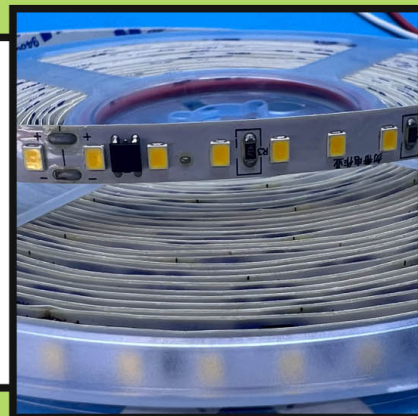

حلقه ۱۰ متری

ریسه نواری ۲۲۰ ولتی تراکم ۱۲۰

بدون نیاز به ترانس

۱۴ وات توان و در هر وات ۱۱۰ لومن بهره وری نوری دارد

WWW.TIMA-CO.IR

حلقه ۵ متری

ریسه نواری ۱۲ ولت SMD تراکم ۱۲۰

امکان برش در هر ۵ سانتی متر

این ریسه ۱۰ وات توان و در هر وات ۱۲۵ لومن بهره وری نوری دارد

این ریسه توسط سوئیچینگ های ۱۲ ولتی روشن میشود