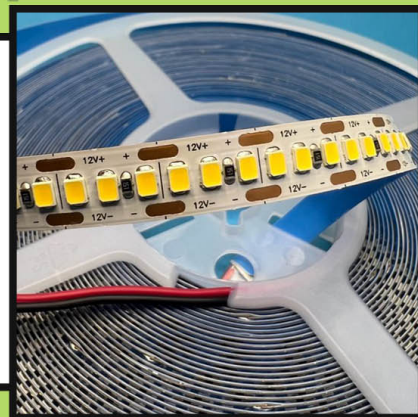

WWW.TIMA-CO.IR

حلقه ۲۰ متری

ریسه نواری ۱۲ ولت تراکم ۱۲۰

نوار SMD تراکم ۱۲۰ پشت چسب دار مناسب چراغ لاینر
بین هر ۵ سانت امکان برش دارد
دارای توان ۱۰ وات بر متر و شدت نور ۱۱۰ لومن بر وات می باشد