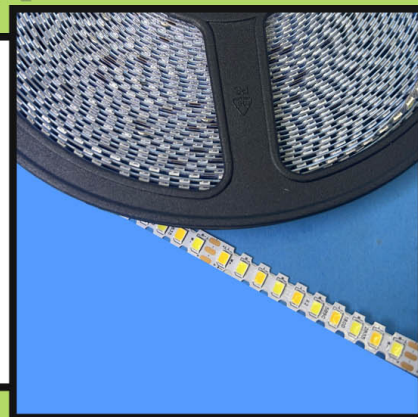

WWW.TIMA-CO.IR

ریسه نواری تراکم ۱۸۰ سه حالت با قابلیت تغییر رنگ

آفتابی ، مهتابی و نچرال

امکان برش در هر ۵ سانتی متر

هر متر این ریسه ۳۶ وات توان و در هر وات ۱۲۵ لومن بهره وری نوری دارد

حلقه ۲۰ متری