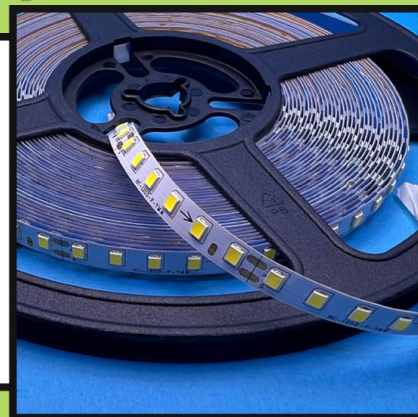

WWW.TIMA-CO.IR

حلقه ۲۰ متری

ریسه نواری اس ام دی تراکم ۱۲۰

امکان برش در هر ۵ سانتی متر

هر متر ۲۰ وات توان و در هر وات ۱۲۵ لومن بهره وری نوری دارد

در سه رنگ آفتابی ، مهتابی و نچرال

WWW.TIMA-CO.IR

حلقه ۵ متری