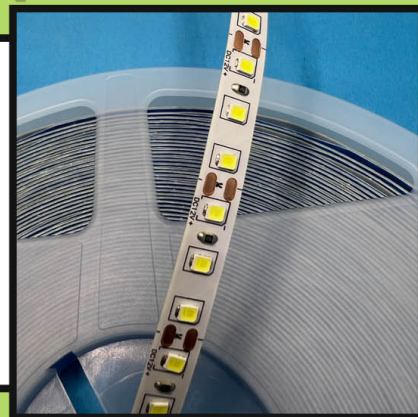

WWW.TIMA-CO.IR