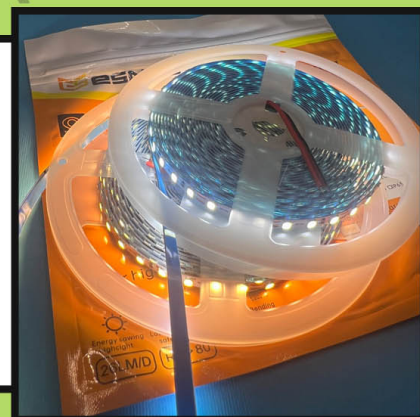

WWW.TIMA-CO.IR

حلقه ۵ متری

ریسه ۱۲ ولت تراکم ۲۴۰ نور سفید

دارای ۱۲۰ عدد اس ام دی ۲۸۳۵ در هر متر میباشد

بین هر ۵ اس ام دی قابلیت قطع کردن دارد

دارای توان ۱۰ وات بر متر و شدت نور ۱۱۰ لومن بر وات میباشد