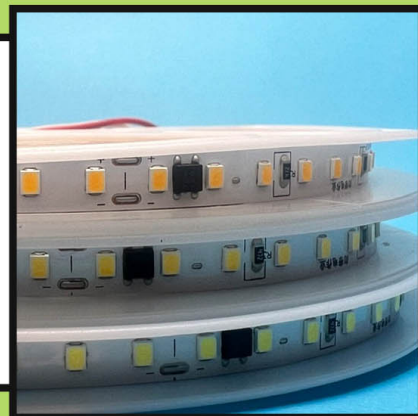

WWW.TIMA-CO.IR

کانکتور ابتدایی ریسه نواری

بدون نیاز به لحیم کاری
عرض ۸ میل و ۱۰ میل
اتصال ابتدایی ریسه نواری سیم دار

WWW.TIMA-CO.IR

کانکتور ریسه نواری

عرض ۸ میل و ۱۰ میل
بدون نیاز به لحیم کاری
T شکل

WWW.TIMA-CO.IR

حلقه ۱۰ متری

رابط میانی ریسه نواری

۲۲۰ ولت و بدون نیاز به ترانس
نور دهی این ریسه در هر وات ۱۲۰ لومن
امکان قطع کردن در هر ۱۰ سانتی متر

WWW.TIMA-CO.IR

حلقه ۱۰ متری

ریسه نواری تراکم ۲۴۰ دو ردیفه

۲۲۰ ولت و بدون نیاز به ترانس
امکان برش این ریسه در هر ۱۰ سانت
اس ام دی های این ریسه از نوع ۲۸۳۵ می باشد